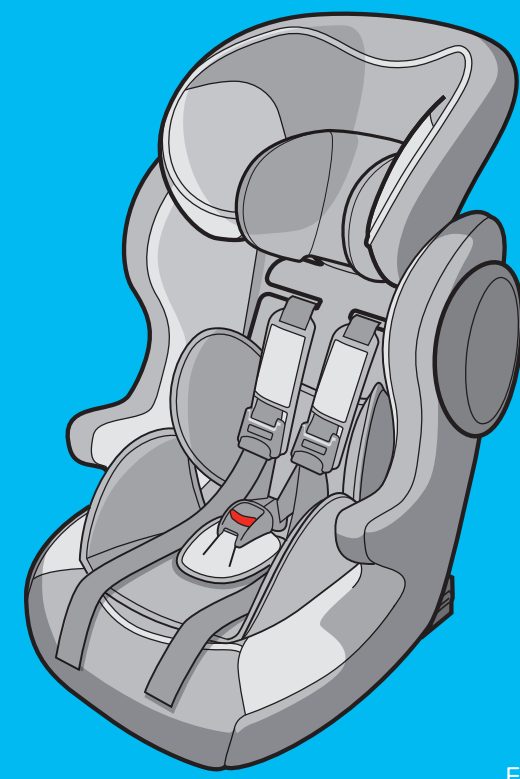

Type L22  
76 - 140 cm  
ECE R129/03

FC830EXP