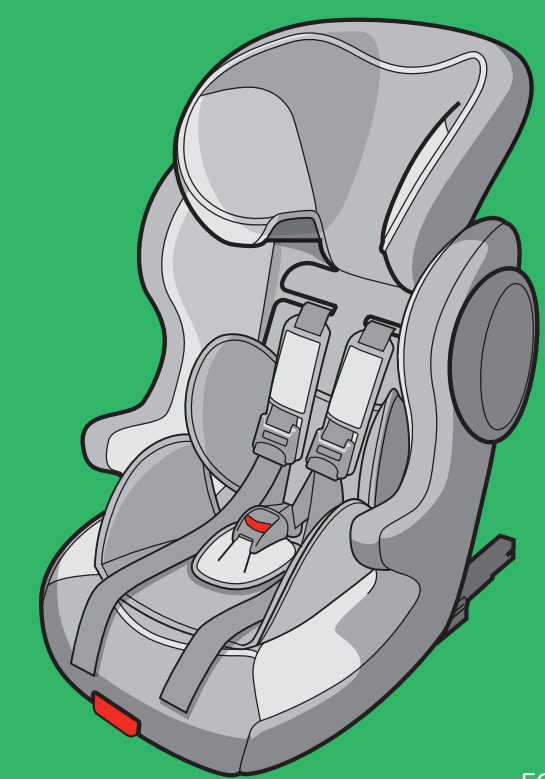

Type L20
 76 - 140 cm
 i-Size | ECE R129/03

FC835EXP